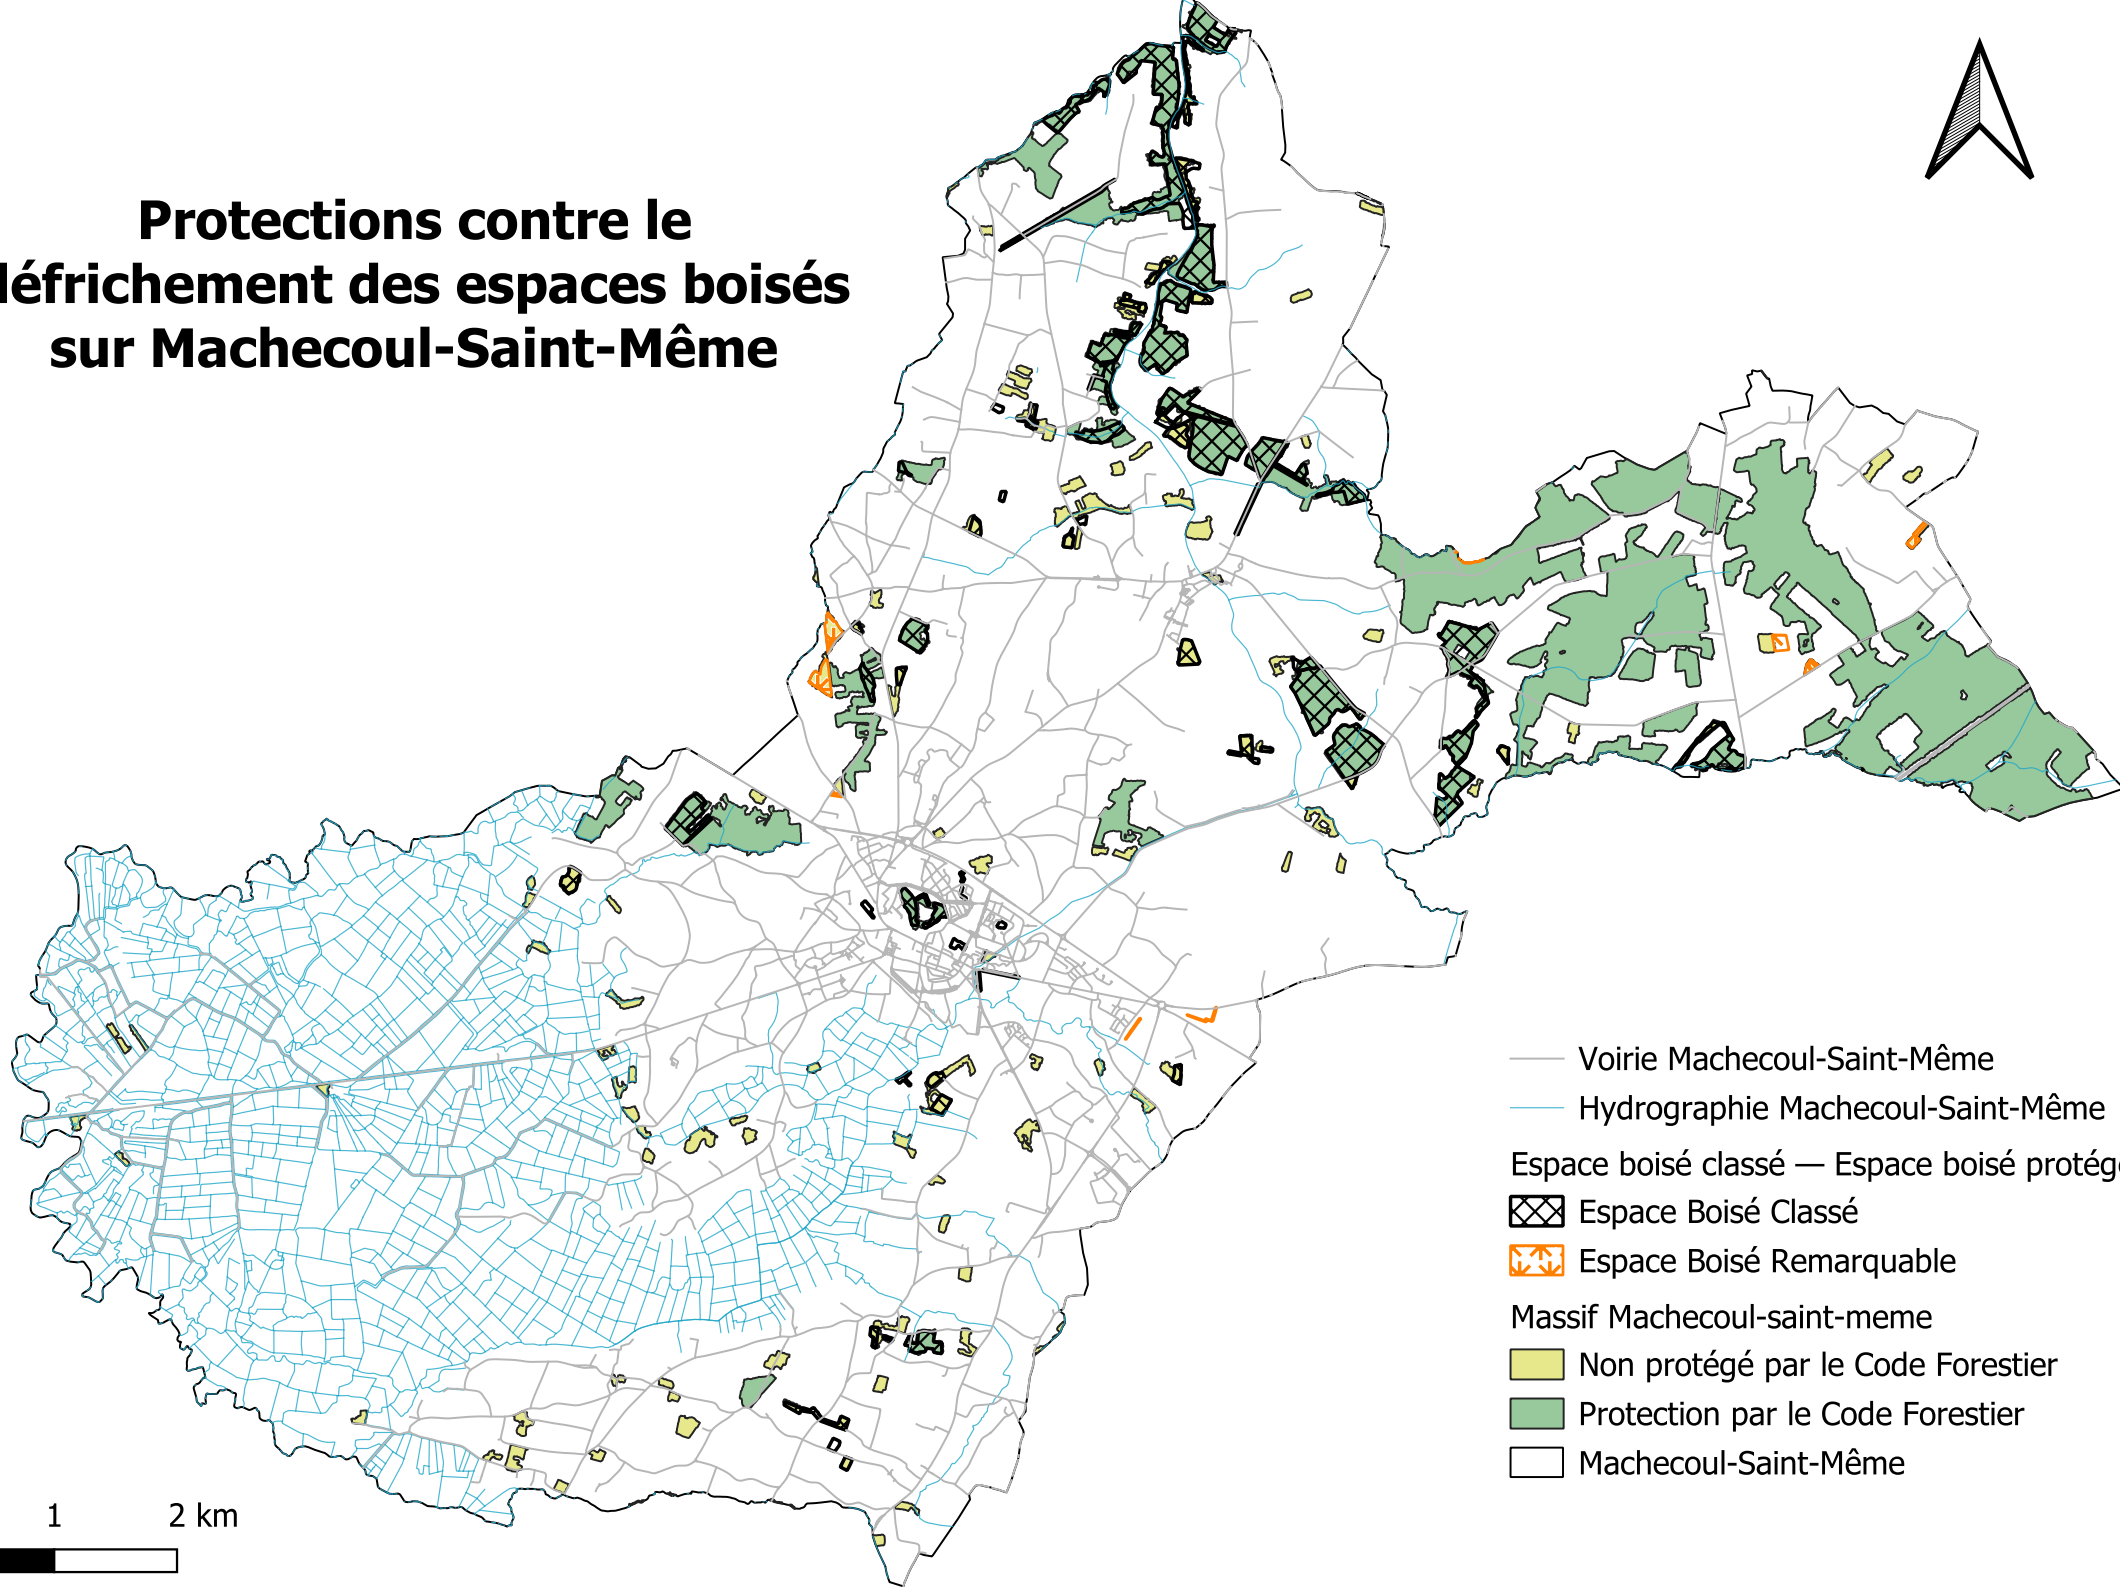

# Protections contre le défrichement des espaces boisés sur Machecoul-Saint-Même

0 1 2 km