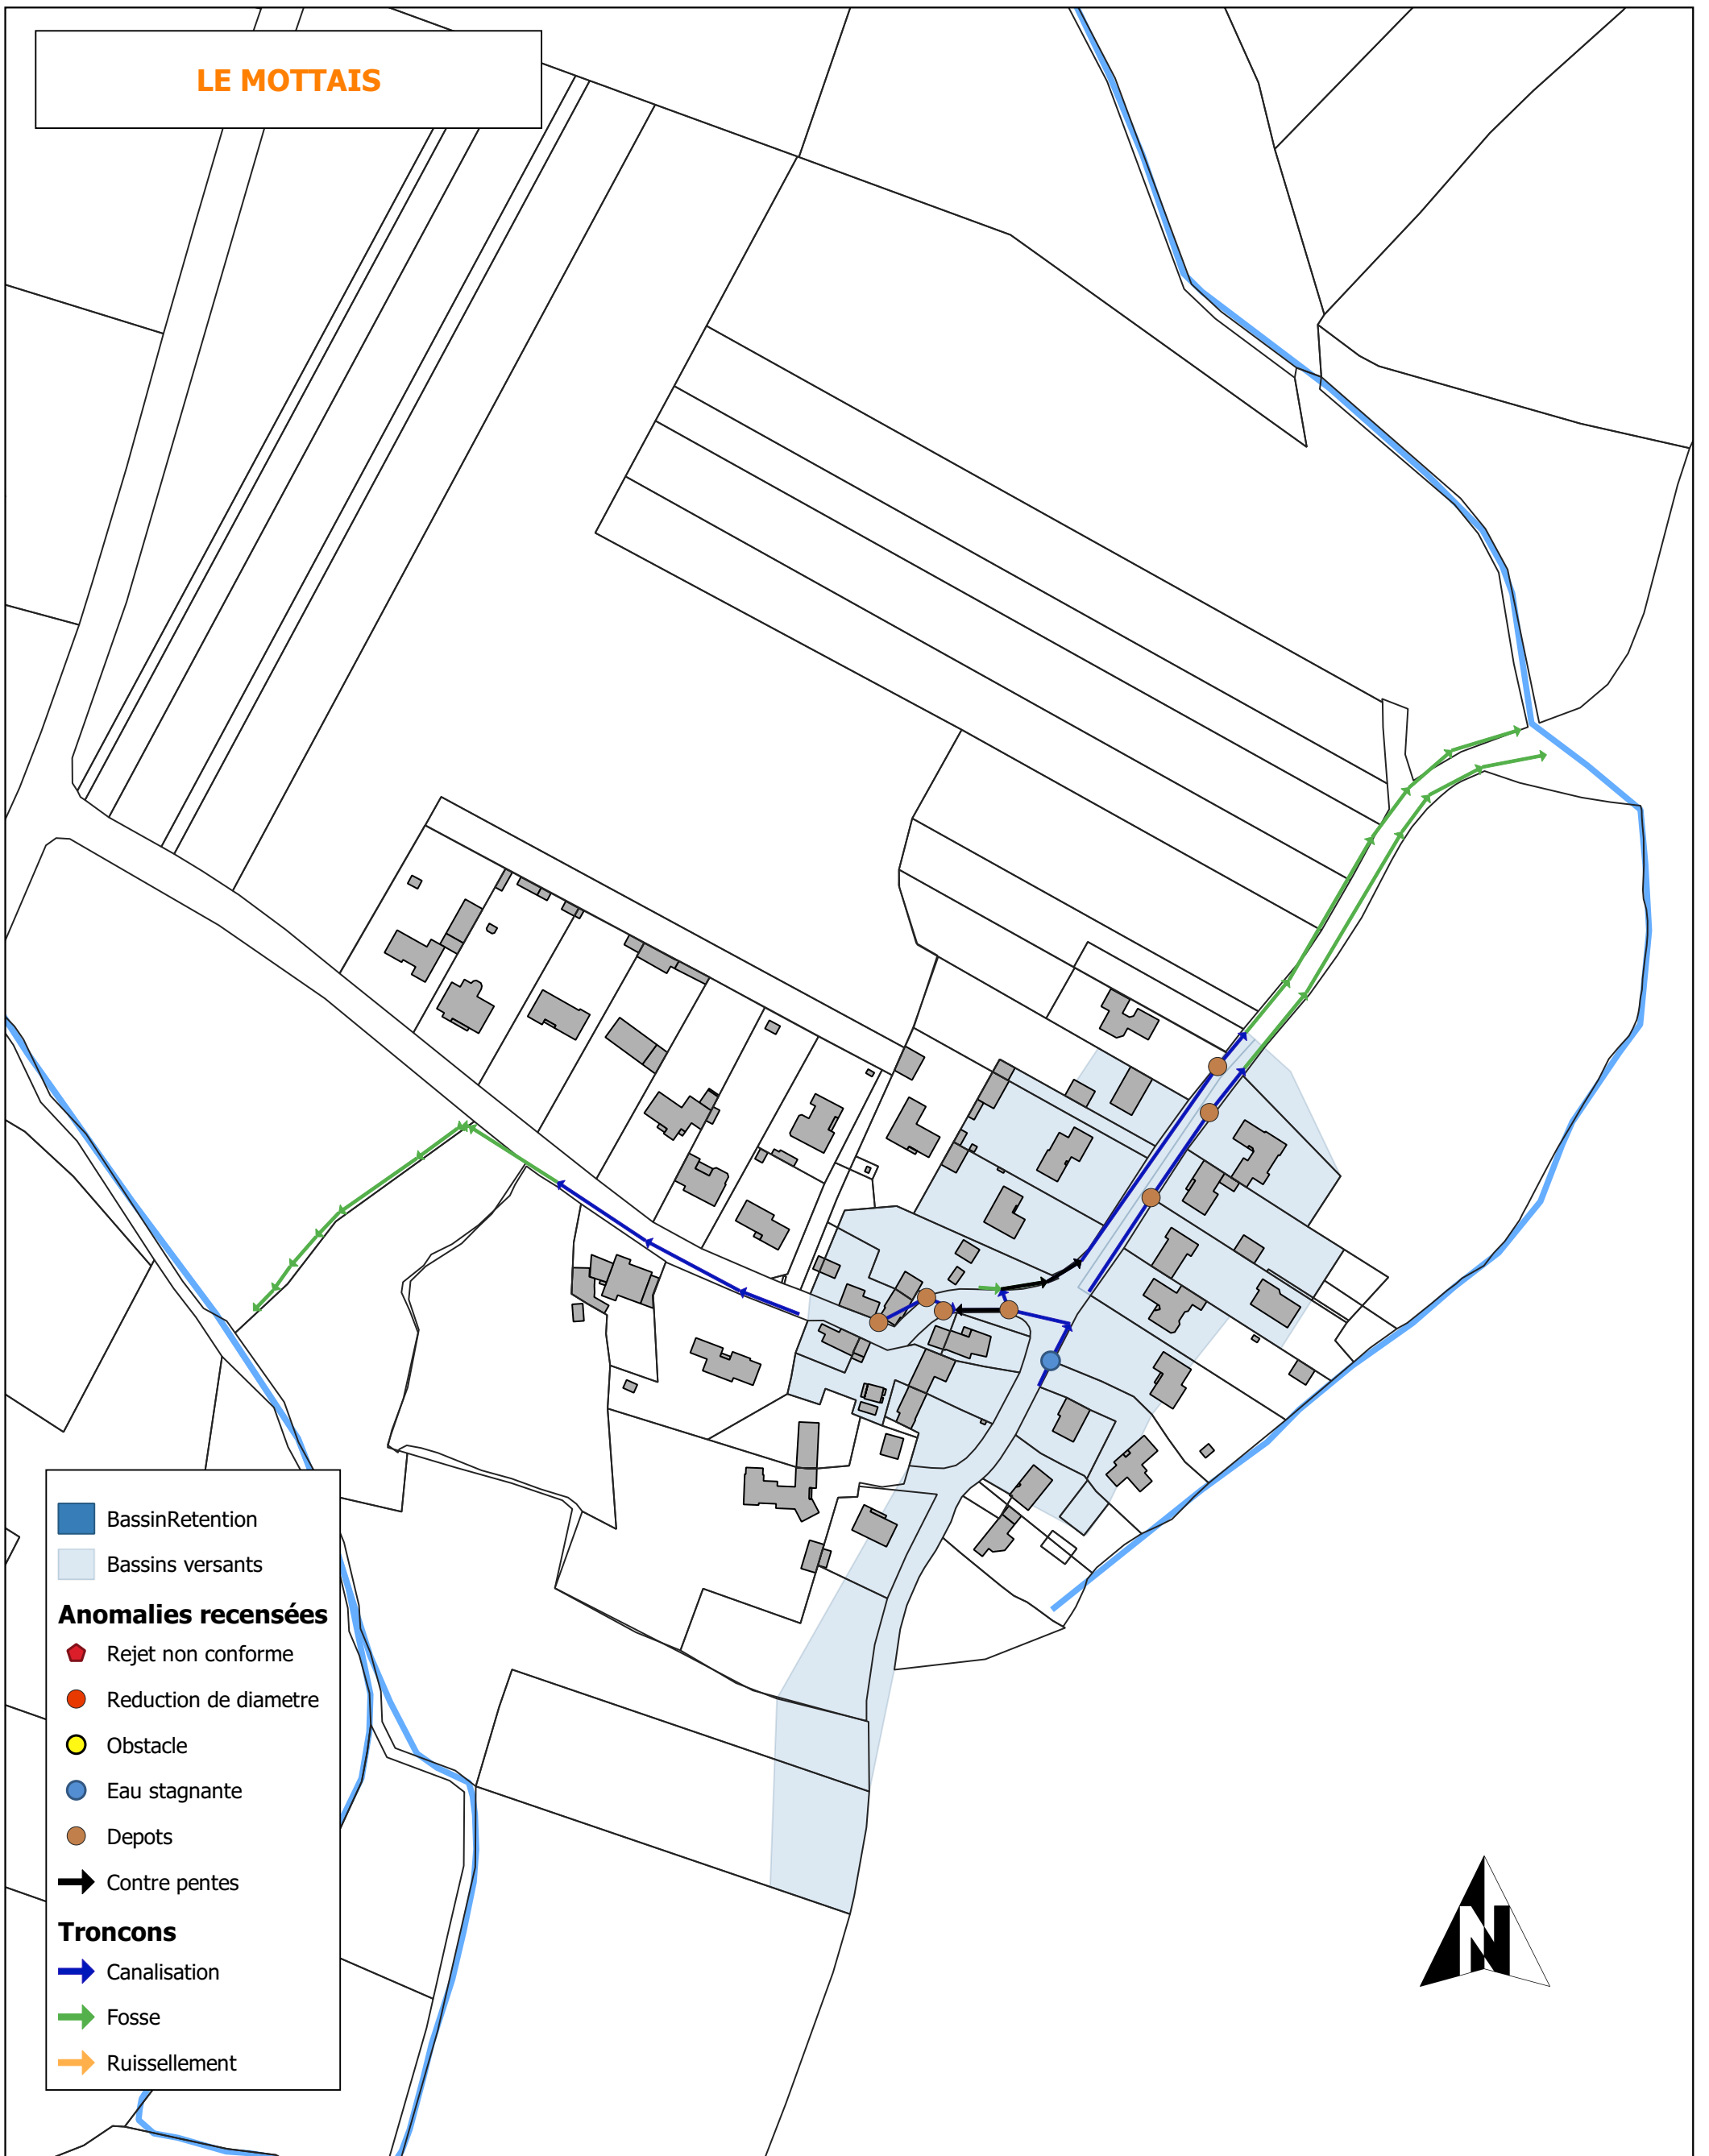

LE MOTTAIS

DIAGNOSTIC EN SITUATION ACTUELLE Planche 8/11

Commune de Machecoul-Saint-Même
Département de la Loire-Atlantique

SCHEMA DIRECTEUR DE LA COMMUNE DE MACHECOUL SAINT MÊME

Dessin : JCU

Date : 11/09/19

Echelle : 1/2 000