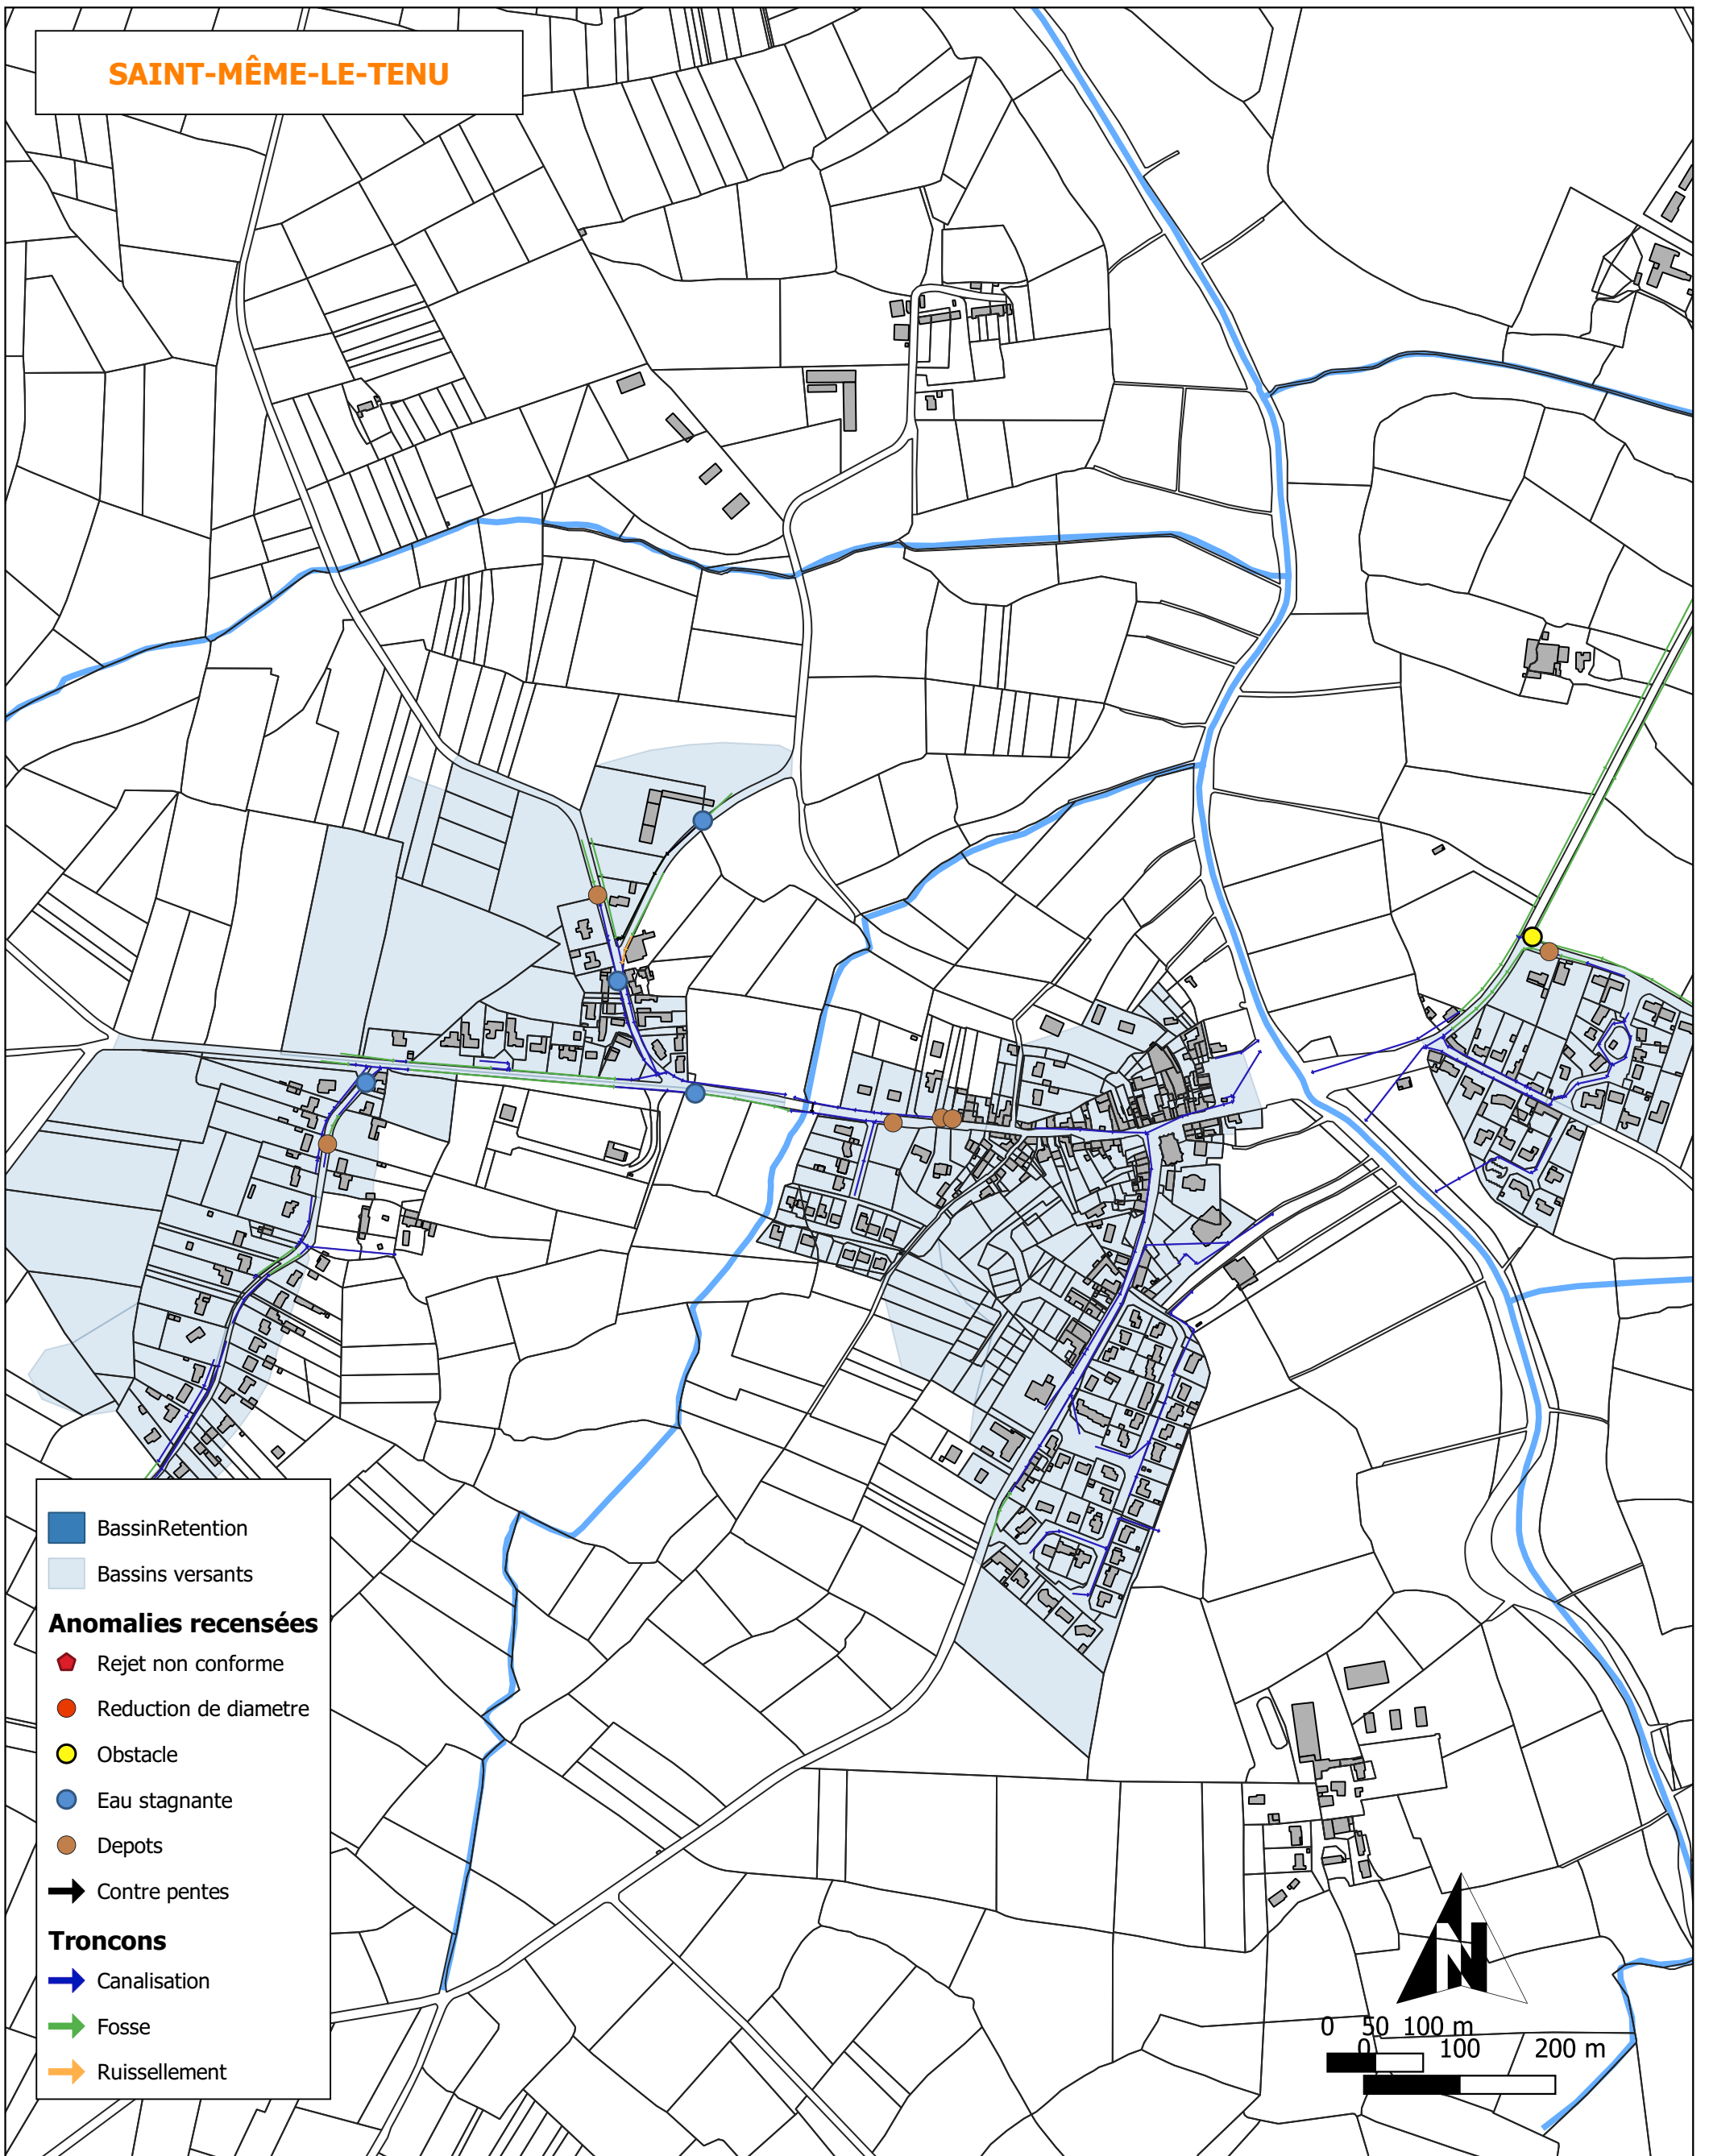

SAINT-MÊME-LE-TENU

DIAGNOSTIC EN SITUATION ACTUELLE Planche 5/11

Commune de Machecoul-Saint-Même
Département de la Loire-Atlantique

SCHEMA DIRECTEUR DE LA COMMUNE DE MACHECOUL SAINT MÊME

Dessin : JCU

Date : 11/09/19

Echelle : 1/6 000