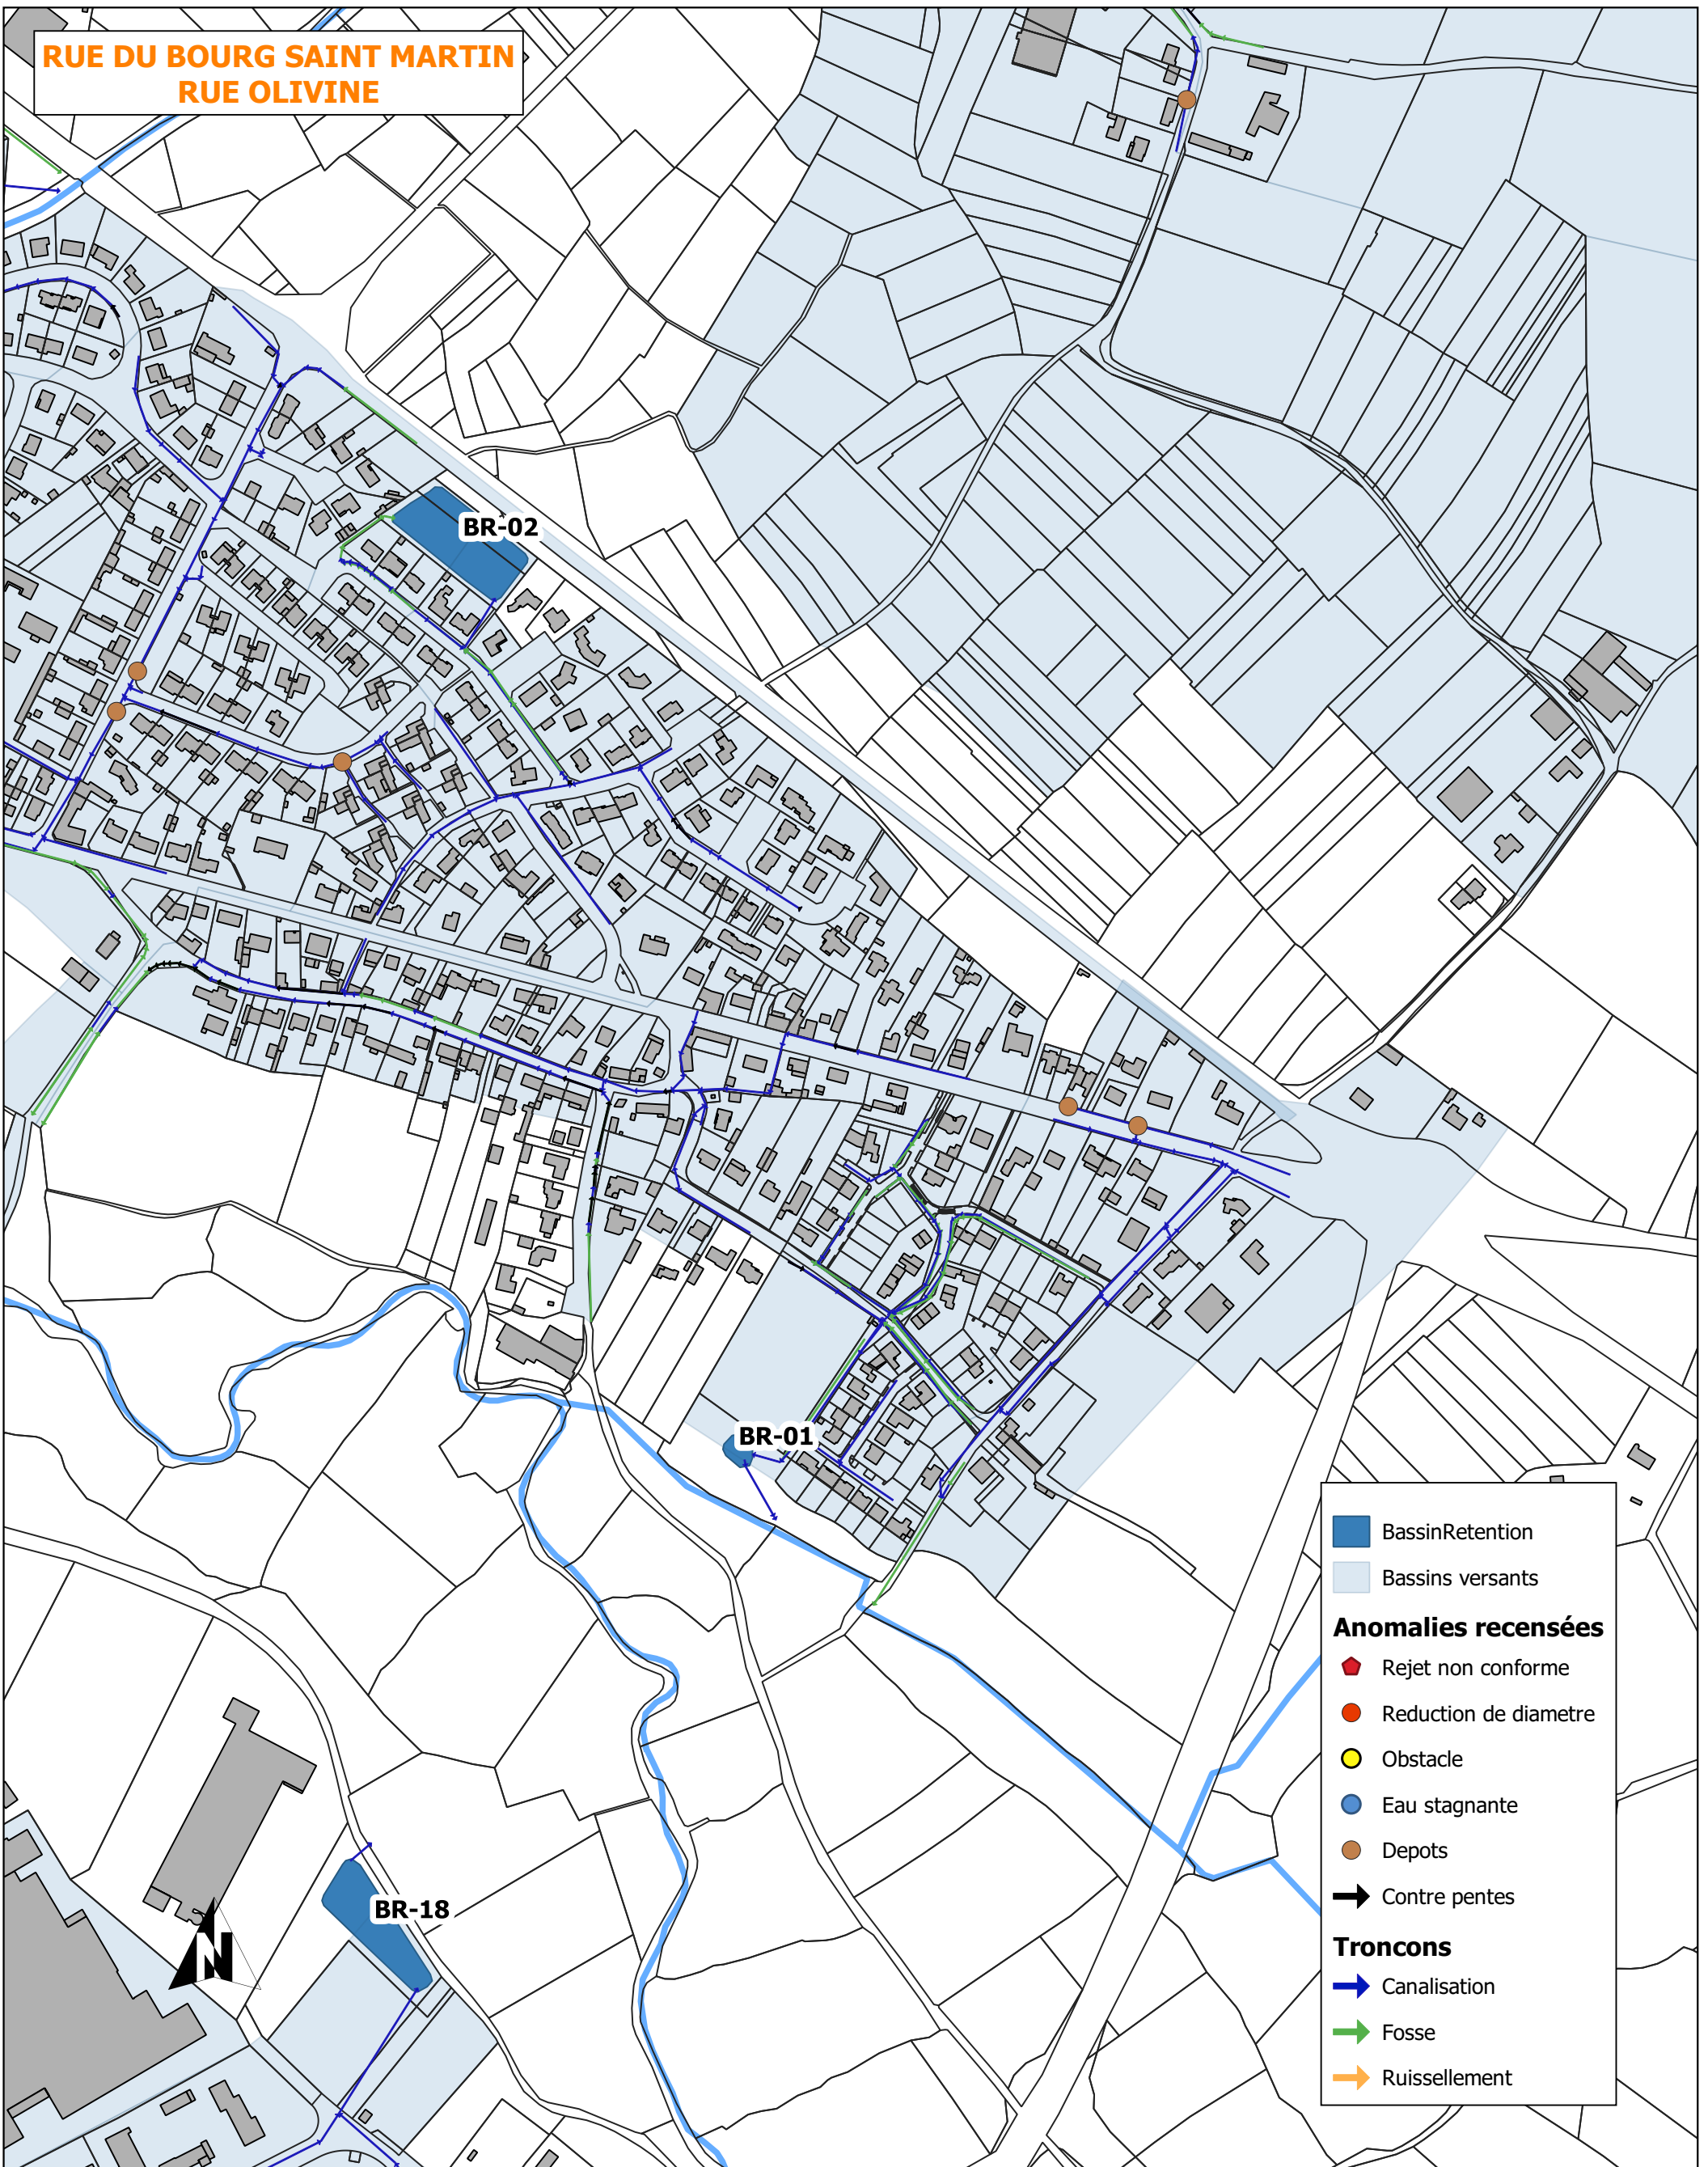

RUE DU BOURG SAINT MARTIN
RUE OLIVINE

DIAGNOSTIC EN SITUATION ACTUELLE
Planche 1/11

Commune de Machecoul-Saint-Même
Département de la Loire-Atlantique

SCHEMA DIRECTEUR DE LA COMMUNE DE MACHECOUL SAINT MÊME